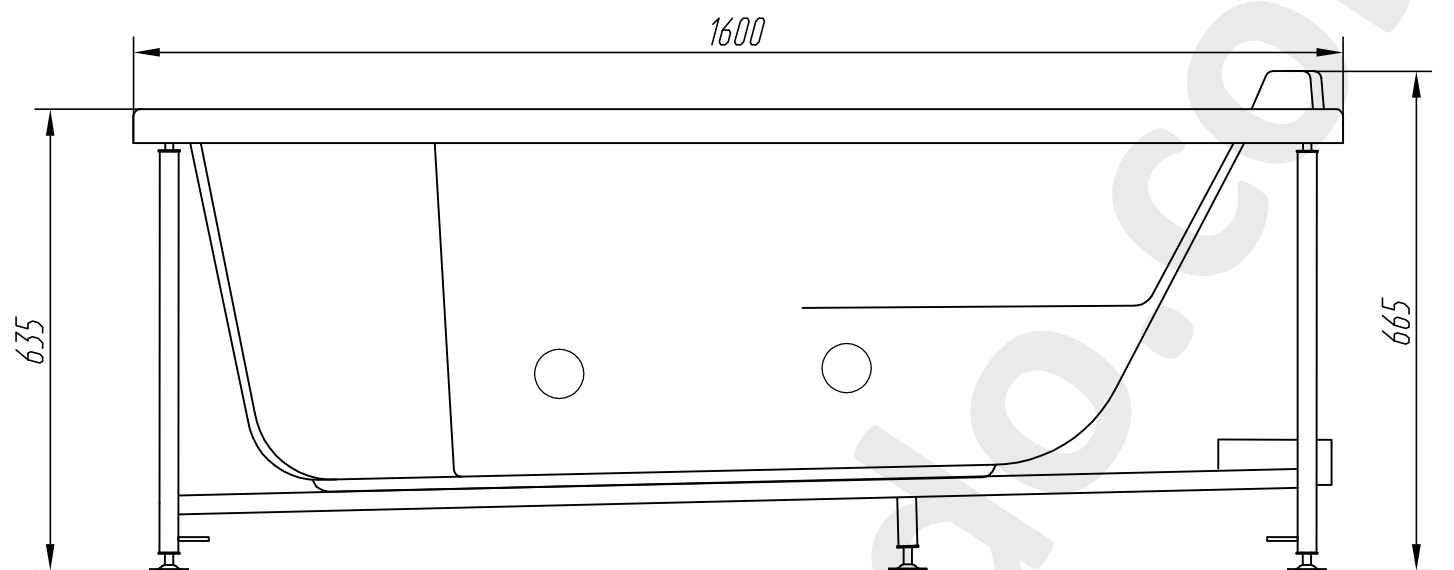

# Эскиз ванны "Доминик"

Ручка из нержавеющей стали (устанавливается на гидромассажную ванну)

Глубина ванны - 490 мм

Объем ванны - 240 л

Присоединительная резьба слива - 1 1/2"