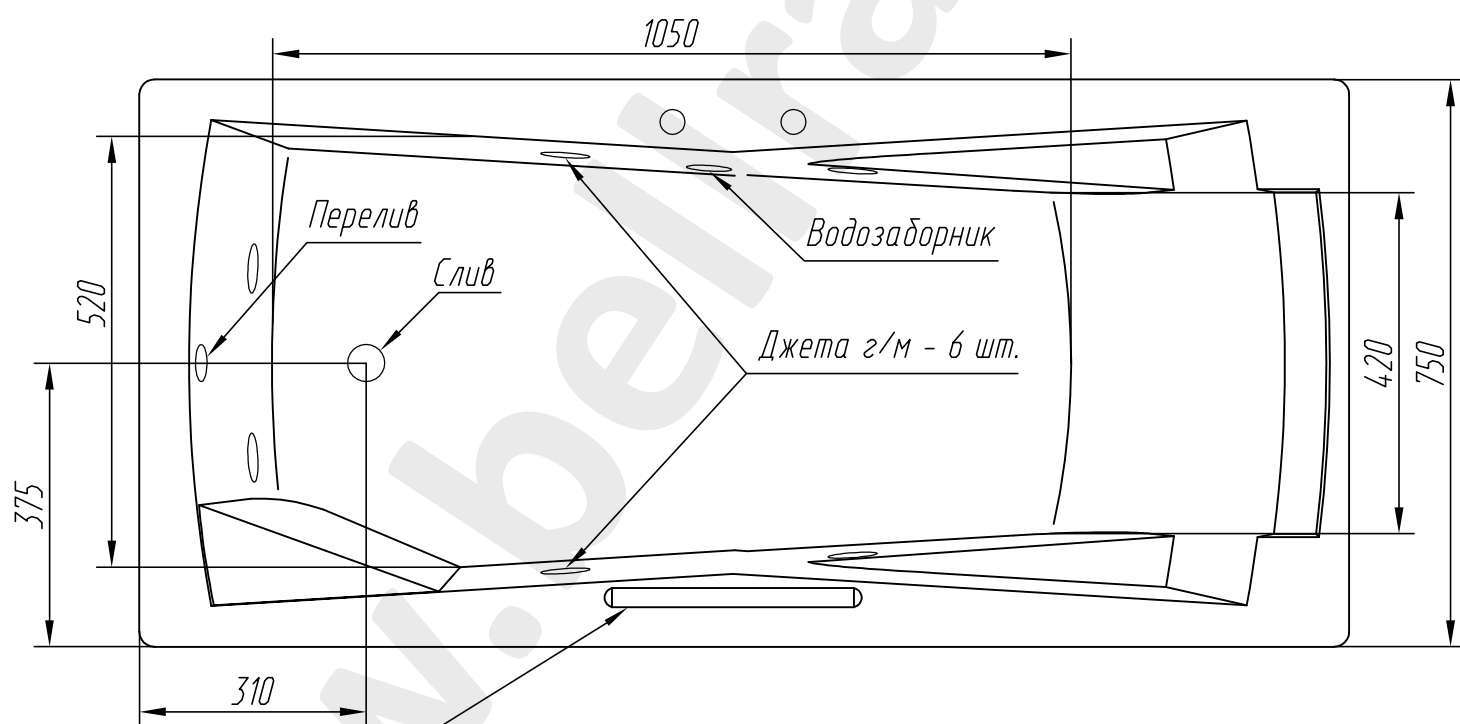

# Эскиз ванны "Доминик"

Ручка из нержавеющей стали (устанавливается на гидромассажную ванну)

Глубина ванны - 490 мм

Объем ванны - 240 л

Присоединительная резьба слива - 1 1/2"