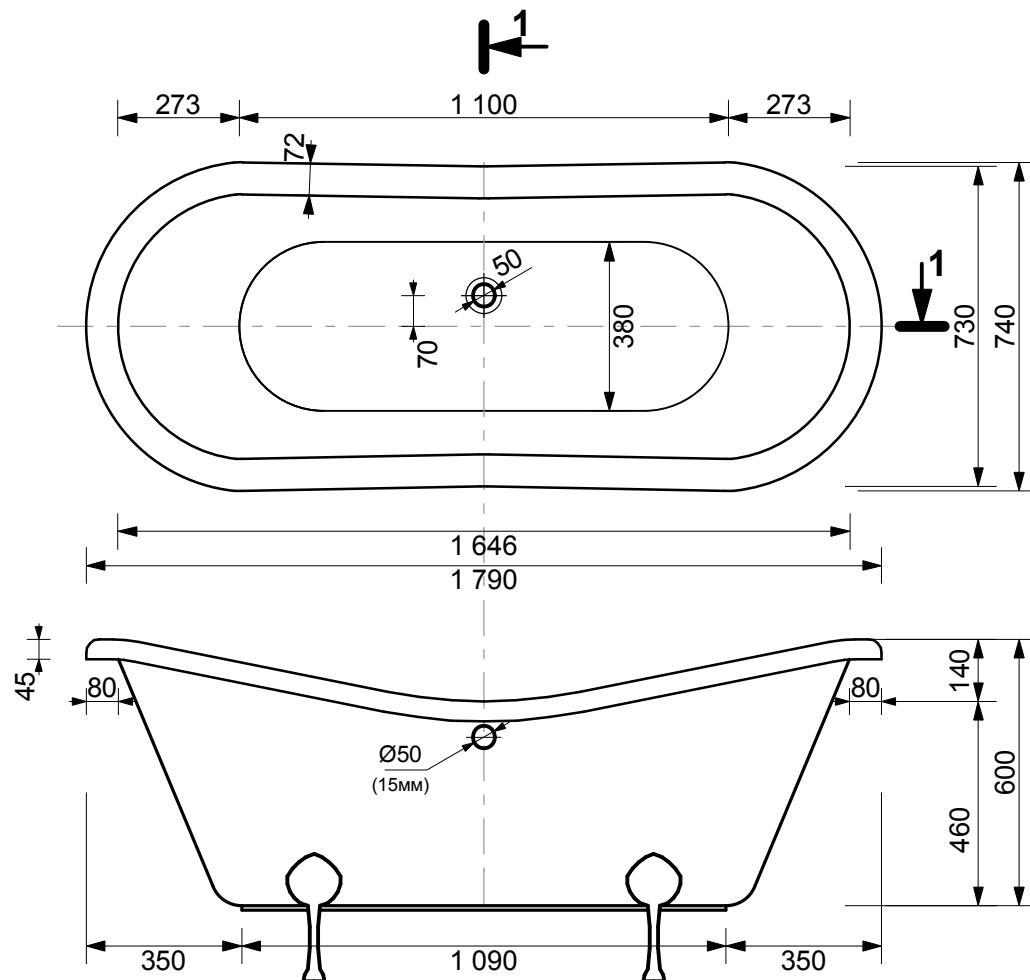

ЭСМЕМ

ПРОИЗВОДСТВО ИЗДЕЛИЙ ИЗ ЛИТЬЕВОГО МРАМОРА

ВАННА "БОСТОН" 1800X740

СЕЧЕНИЕ 1-1