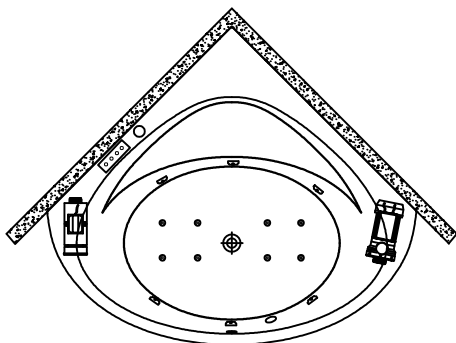

Гидромассажная система SUPERIOR

- Гидро помпа P=0,8 квт или P=1,25 квт
- 6 гидромассажных форсунок MIDI или MAXI-JET
- Электронная кнопка включения на четыре функции
- Регулятор подачи воздуха в гидросистему
- 8 аэро форсунок AERO-JET - металл
- воздушный компрессор 0,8 квт
- Слив -перелив