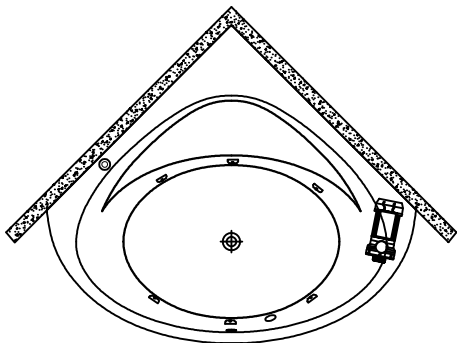

**ОБЪЕМ**      **максимальная нагрузка на изделие ( кг )**      **Максимальная нагрузка пола ( кг/м<sup>2</sup> )**

330

500

350

-Место для подводки электричества: сечение кабеля 3x1,5 мм<sup>2</sup> для ванн с одним двигателем, 3x2,5 мм<sup>2</sup> для ванн с двумя и более двигателями, длина электрического кабеля 1 м

-Место заземления каркаса ванны, длина электрического кабеля 1 м

-Место вывода водоснабжения

-Место подводки канализации диаметр слива 50 мм

-панель

### Гидромассажная система STANDART

- Гидро помпа P=0,8 квт или P=1,25 квт
- 6 гидромассажных форсунок MIDI или MAXI-JET
- Пневматический выключатель (комби -кнопка)
- Регулятор подачи воздуха в гидросистему (комби -кнопка)
- Слив -перелив