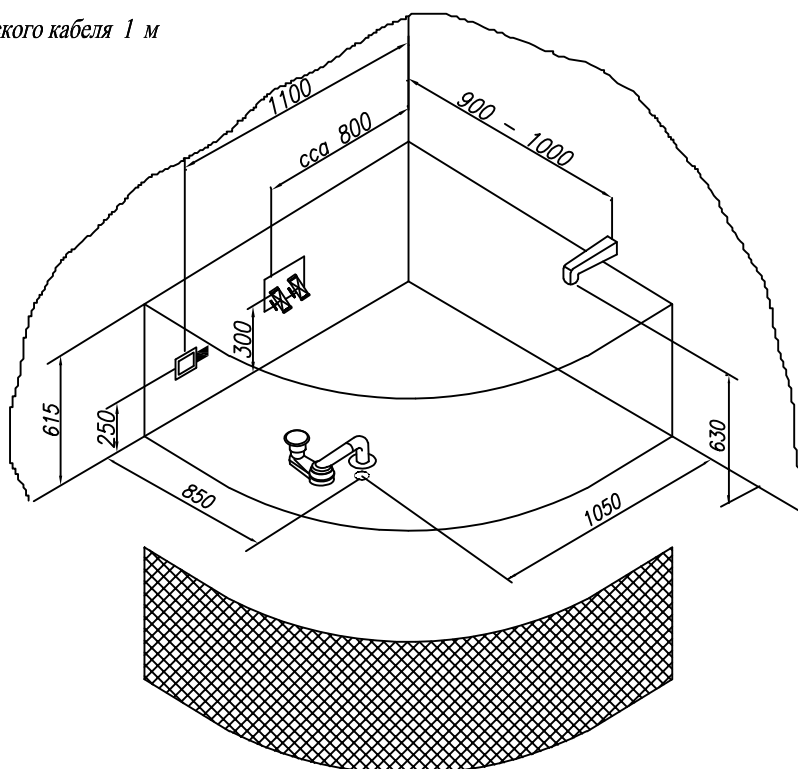

-Место заземления каркаса ванны, длина электрического кабеля 1 м

-Место вывода водоснабжения

-Место подводки канализации диаметр слива 50 мм

-панель