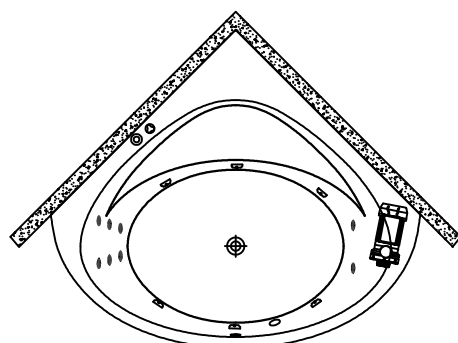

**ОБЪЕМ**      **максимальная нагрузка на изделие ( кг )**      **Максимальная нагрузка пола ( кг/м<sup>2</sup> )**

330

500

350

-Место для подводки электричества: сечение кабеля 3x1,5 мм<sup>2</sup> для ванн с одним двигателем, 3x2,5 мм<sup>2</sup> для ванн с двумя и более двигателями, длина электрического кабеля 1 м

-Место заземления каркаса ванны, длина электрического кабеля 1 м

-Место вывода водоснабжения

-Место подводки канализации диаметр слива 50 мм

-панель

### Гидромассажная система STANDART

- Гидро помпа P=0,8 квт или P=1,25 квт
- 6 гидромассажных форсунок MIDI или MAXI-JET
- Пневматический выключатель (комби -кнопка)
- Регулятор подачи воздуха в гидросистему (комби -кнопка)
- Слив -перелив