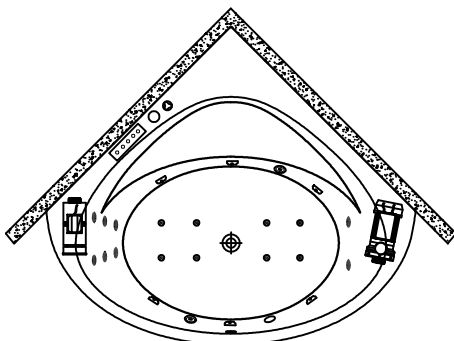

Гидромассажная система SPECIAL

- Гидро помпа 1,25 квт
- 6 гидромассажных форсунок типа MIDI или MAXI-JET
- Электронная кнопка на пять функции
- Регулятор подачи воздуха в гидросистему
- 8 аэро форсунок типа AERO-JET
- Воздушный компрессор 0,8 квт
- Слив -перелив
- Спинальный массаж, 6 форсунок типа MICRO-JET
- Крап -баланс
- Ножной массаж, 2 форсунок типа MICRO-JET
- Хромотерапия комплект 2 с светодиодные лампы