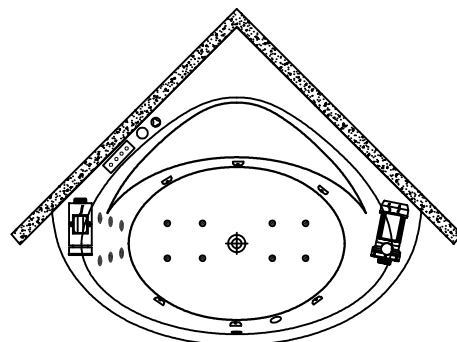

MAGIC

- Гидро помпа 1,25 квт
- 6 гидромассажных форсунок типа MIDI или MAXI-JET
- Электронная кнопка включения на четыре функции
- Регулятор подачи воздуха в гидросистему
- Гидро -аэромассажная система MAGIC. 8 форсунок типа MAGIC-JET
- Воздушный компрессор 0,8 квт
- Спинальный массаж - 6 форсунок типа MICRO-JET
- Крап -баланс
- Слив -перелив