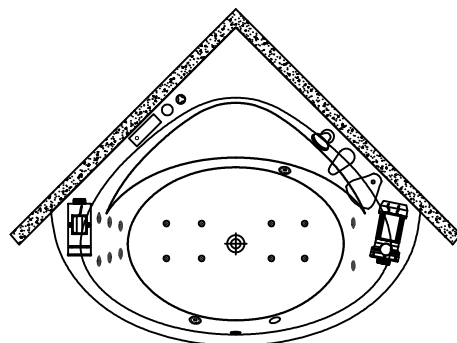

Опции

- Спинальный массаж, 6 форсунок MICRO-JET
- Крап -баланс
- Аэромассаж, 8 форсунок AERO-JET, пневмууправление
- Ножной массаж, 2 форсунок MICRO-JET
- Смеситель каскадного типа
- Хромотерапия 2х
- Подсветка